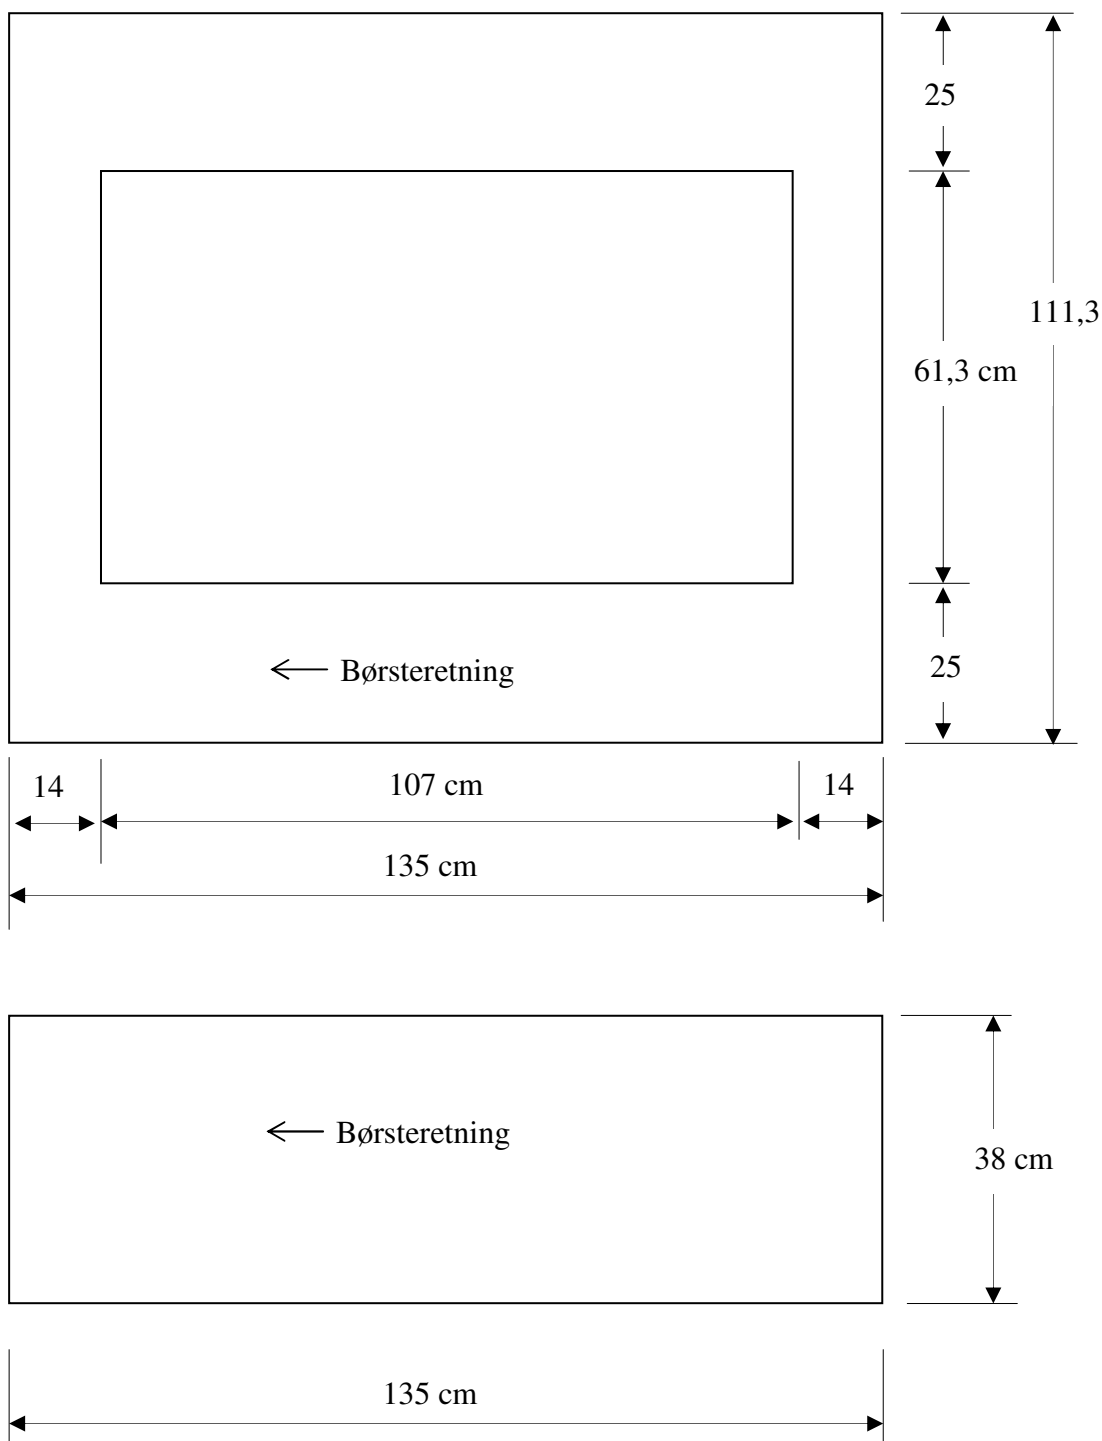

Mål omramming
børstet stål
Vision Line C36

1,5 mm børstet stål.