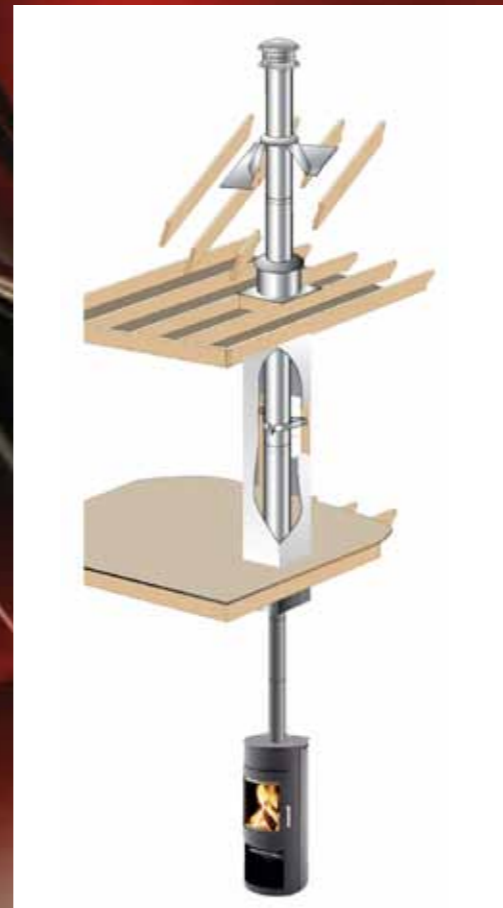

ISOLERTE stålskorsteiner

DuraTech er en høytemperaturskorstein som er testet for optimal ytelse og brannsikkerhet under de mest ekstreme forhold. Mellom innermantel og yttermantel, begge i rustfritt stål, er det keramisk fiberisolasjon. Den gode isolasjonen sørger for god trekk fordi den holder røykgassen varm. Samtidig gir den mindre utvendig diameter på pipen og lavere utvendig temperatur.

Med DuraTech isolert stålskorstein kan du enkelt og rimelig installere et ildsted i nybygg. Eller du kan installere flere ildsteder i huset. Du øker både trivselen og verdien av huset.

Simpson DuraVent er kjent som den teknologiske markedslederen i pipeindustrien og har levert kvalitetsprodukter og innovative produkter til et stadig mer krevende ovns- og varmemarked i over 50 år.

KOMPLETT LØSNING:

Peisovn med toppmontert stålskorstein. En peisovn med toppmontert stålskorstein er en komplett løsning som opptar mindre plass i rommet samtidig som den gir bedre trekk og funksjon.

Spør oss om tilbud på ferdig på montert ovn og pipe.

Vi garanterer deg kvalitet og lover at du vil bli positivt overrasket over prisen.

BE OM PRISTILBUD!