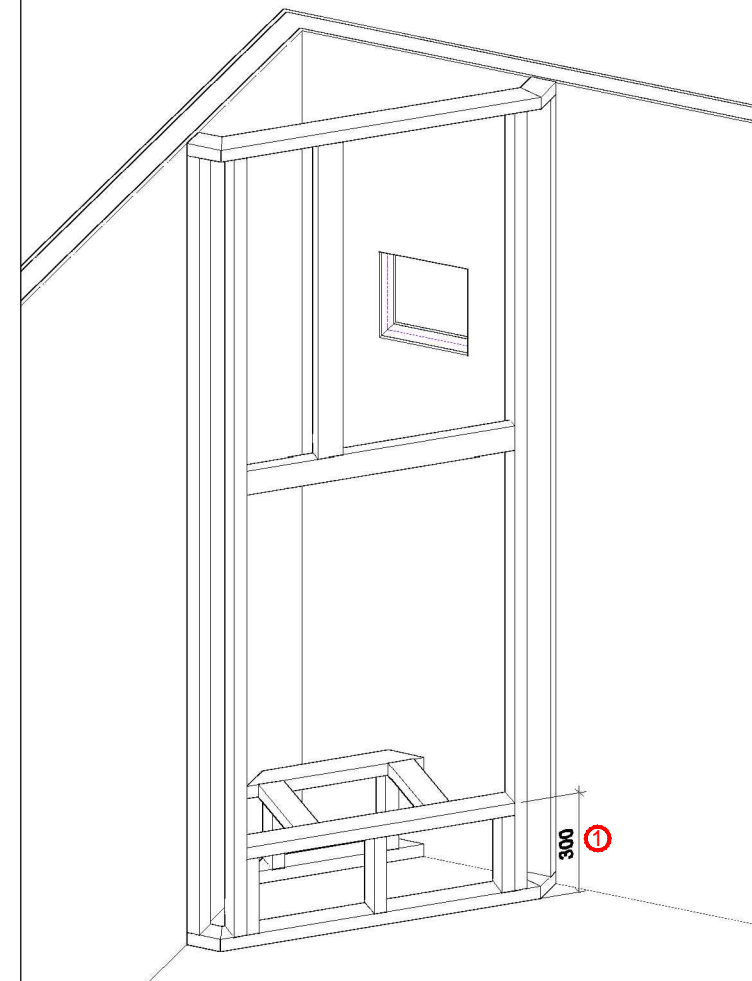

## ILLUSTRASJON

- ① Mål kan justeres men bør avklares med Peisselskabet i forbindelse med mål på omramminger og høyde over gulv.
- ② 480 mm høyde fra gulv til flammebilde

Revnr:	Revnr:	Navn:	Dato:	Kontrollert av:
Peistype: <b>Soho gasspeis</b>		<b>REISVERKSTEGNING</b>		
Omramming: <b>Standard</b>		Konstr./Tegnet: <b>TAG</b>	Dato: <b>02.10.12</b>	Godkjent: <b>GT</b>
Utførende: 		Målestokk: <b>1:20</b>	Arkformat: <b>A4</b>	Godkjent dato: <b>02.10.12</b>
Peisselskabet AS Henrik Ibsensgate 28, 0255 Oslo Tlf: 22 55 63 63 Fax: 22 55 63 62 www.peisselskabet.no		Tegningsnummer: <b>Soho-Hjørne-knekk-30cm.dwg</b>		Revisjons nr: