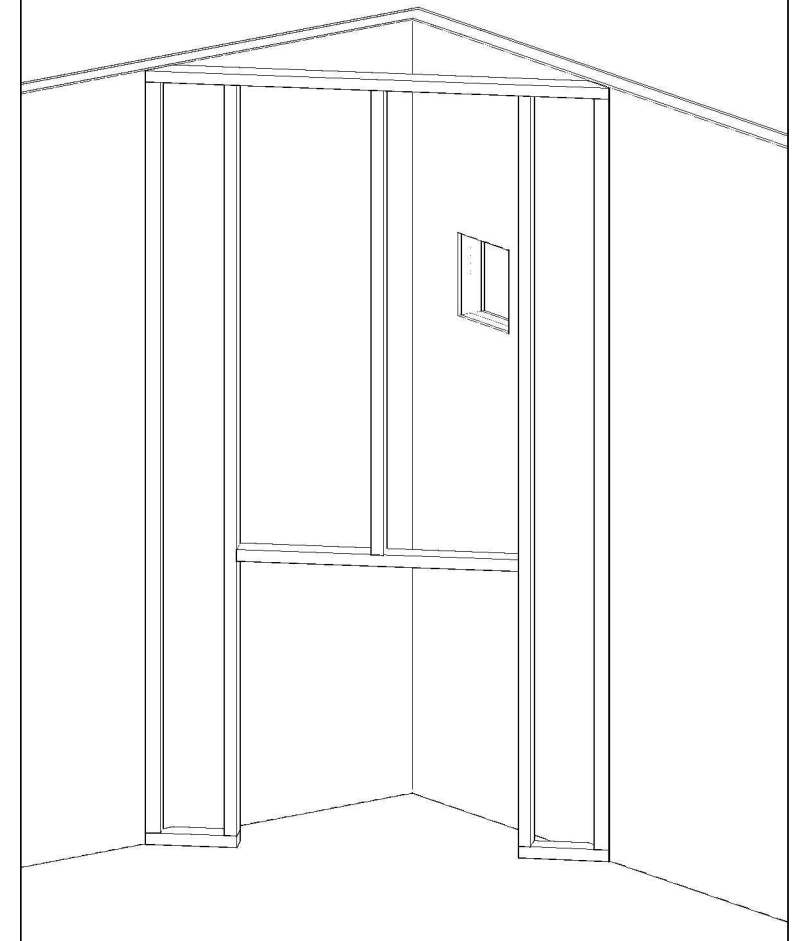

ILLUSTRASJON

① 210 mm høyde fra gulv til underkant flammebilde

Revnr:	Revnr:	Navn:	Dato:	Kontrollert av:
Peistype: SL 350		REISVERKSTEGNING		
Omramming: Standard omramming		Konstr./Tegnet: TAG	Dato: 03.10.12	Godkjent: GT
Utførende: peis selskabet		Målestokk: 1:25	Arkformat: A4	Godkjent dato: 04.10.12
Peiselskabet AS Henrik Ibsensgate 28, 0255 Oslo Tlf: 22 55 63 63 Fax: 22 55 63 62 www.peiselskabet.no		Tegningsnummer: 350-Rettvegg-30cm.dwg		Revisjons nr.: