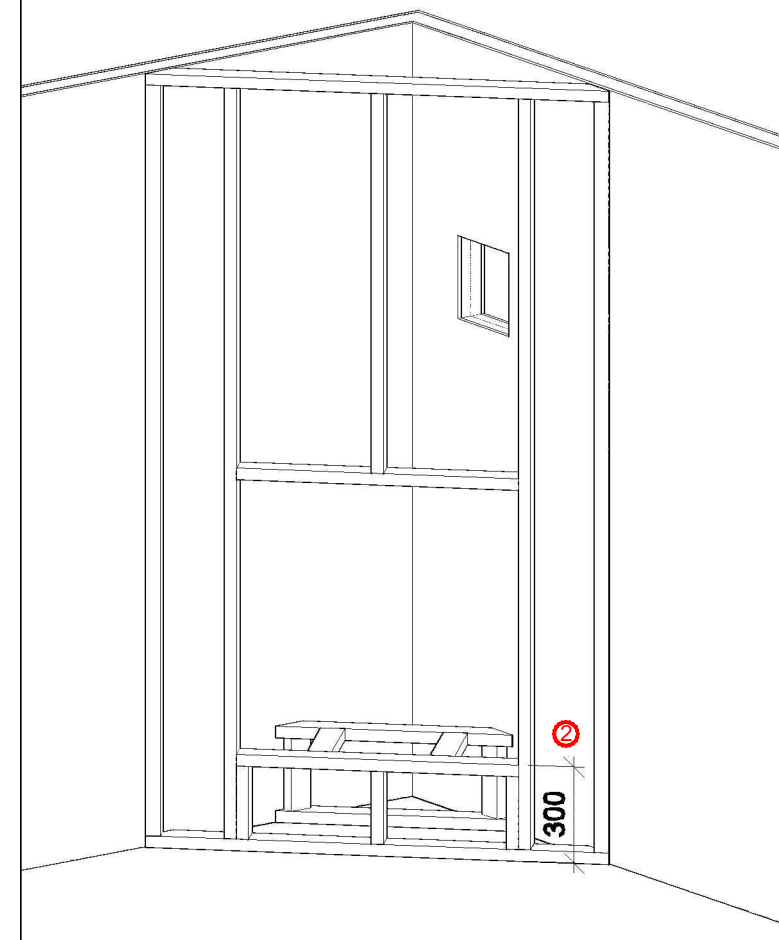

ILLUSTRASJON

- ① Mål kan justeres men bør avklares med Peisselskabet i forbindelse med mål på omramminger.
- ② 510 mm høyde fra gulv til underkant flammebilde

Revnr:	Revnr:	Navn:	Dato:	Kontrollert av:
Peistype: SL 350		REISVERKSTEGNING		
Omramming: Standard omramming		Konstr./Tegnet: TAG	Dato: 03.10.12	Godkjent: GT
Utforende: 		Målestokk: 1:25	Arkformat: A4	Godkjent dato: 04.10.12
Peisselskabet AS Henrik Ibsensgate 28, 0255 Oslo Tlf: 22 55 63 63 Fax: 22 55 63 62 www.peisselskabet.no		Tegningsnummer: 350-Rettvegg-30cm.dwg		Side nr.: Revisjons nr.: