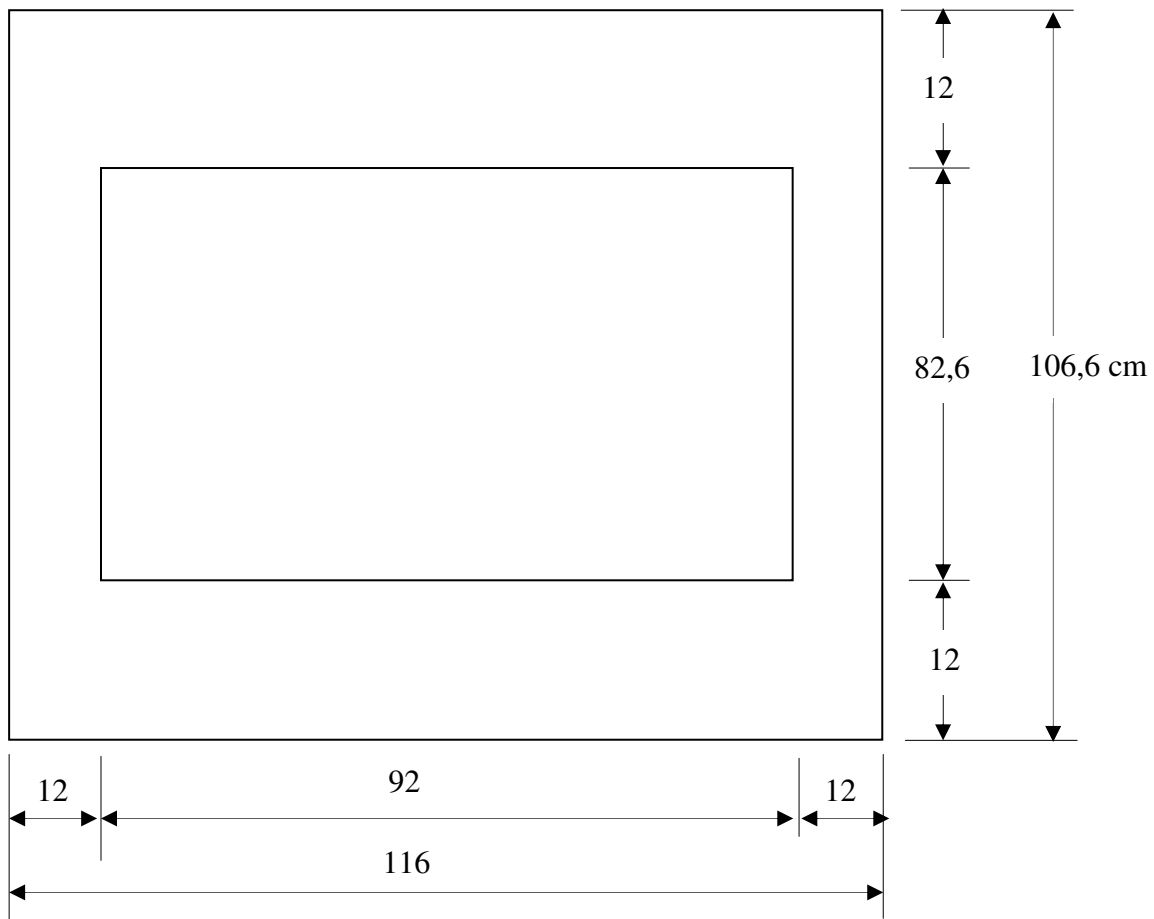

Mål Omramming
Børstet stål
6000

1,5 mm børstet stål.